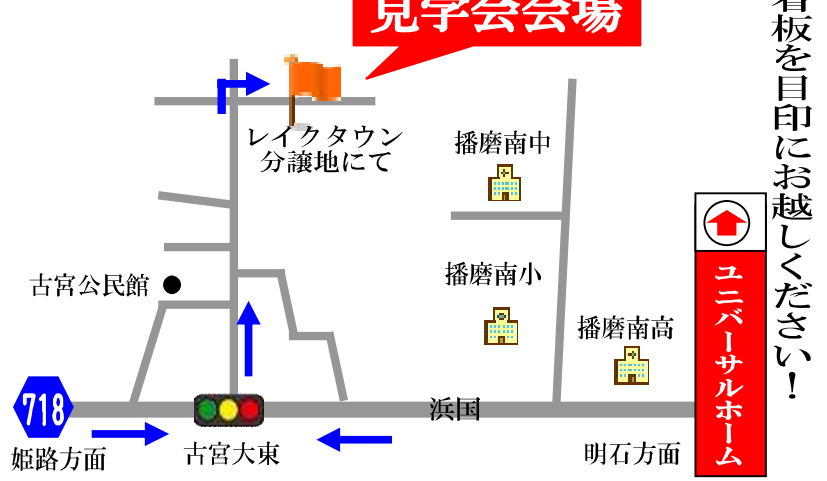

播磨町
古宮

ダイニングからゆるやかに分離した
リビング空間のある家

<完成イメージ図>

完成見学会開催

3月12日 **土** ・ 13日 **日** am10:00～pm5:00

現地案内図

見どころ

- ・モダンな外観
- ・太陽光搭載
- ・リビング高天井
- ・見せ梁
- ・エコカラット
- ・自転車が展示できる土間

■土地 136.62㎡ (41.33坪)
■建物 1階63.00㎡ 2階54.00㎡ 合計117.00㎡ (35.39坪)

アンケートにご記入頂いた方には粗品プレゼント!

お問い合わせ：079-454-2230

加古川店：加古川市加古川町北在家2064

<http://www.universalhome.co.jp>

ユニバーサルホーム

検索