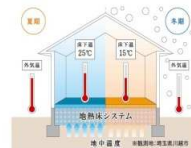

ご夫婦のこだわりが詰まった
オシャレな家ができました。

見どころ満載のお家をぜひご覧ください！

土地面積：228.39㎡ (69.09坪)
建物面積：1F 74.32㎡ 2F 74.32㎡ 合計148.64㎡(44.96坪)

吹抜けを設けた広々リビング

奥様こだわりのキッチンスペース

純和風にこだわった和室

— 完全予約制 —
完成見学会

1/23(土)・24(日)
赤穂市塩屋にて
【10:00～17:00】

1Fをまるごと心地よく
地熱床暖房

家と空気を美しくするインテリア壁材
エコカラット

- 他にも見どころたくさん！
- ・大容量の玄関クローク
 - ・サンルームとしても使える多目的空間
 - ・Rカウンター
 - ・パソコンスペース
 - ・1F無垢材使用 などなど…

※写真・パースは全てイメージです

地球が冷暖房してくれる家
地熱床システム採用

地震に強い
鉄骨・鉄筋・コンクリートで形成する基礎の内部を砂利とコンクリートで密閉。地震振動の吸収、床下浸水の防止など災害から住まいを守ります。

津波に強い
地熱床システム(床下工法)は、隙間がないので波が入り込まず、浮力で持ち上げられることがない為、津波から大切な住まいを守ります。

一年中快適

一年を通して安定した温度を保つ地熱を室内に取り入れ、夏涼しく冬暖かい天然の冷暖房効果をもたらします。

見学をご希望の方は下記までご連絡ください。

☎0791-62-3350

ユニバーサルホームたつの店
〒679-4167 たつの市龍野町富永500-1