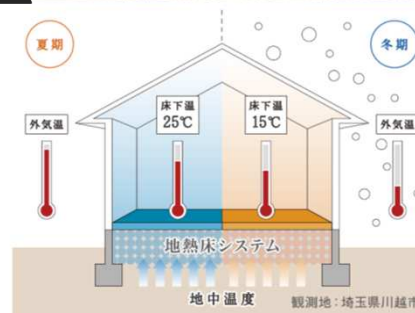

お子様4人が広々暮らせるように
大空間を提案したお家

土地面積：142.07㎡ (42.98坪)
建物面積：1F 68.00㎡ 2F 64.00㎡ 合計 132.00㎡ (39.93坪)

【案内図】

赤いのぼりを
目印に
お越しください！

9/12 SAT ・ 13 SUN

open 10:00 ▶ close 17:00

ぜひ一度、涼しさを
体感してみてください♪

地球が冷暖房してくれる家 地熱床システム

地熱は一年を通して安定した温度を保ちます。地熱を住まいに取り入れるため、床下の温度は真冬の15℃～真夏の25℃の範囲を保ち、夏涼しく冬暖かい天然の冷暖房効果をもたらします。そのため、毎日の冷暖房費を節約することができ、さらなるコストダウンが可能となります。

- 快適性
- 耐久性
- 災害に強い

太陽光発電で
家計にやさしい♪
5.5kW搭載!!

リビングに続く
和室♪

※パース・写真等は全てイメージです